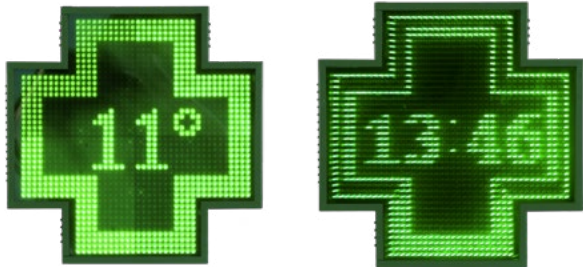

XII. Cruzes para farmácia

CRUZ PONTEVEDRA

Cruz de farmácia de Leds exterior, de alto brilho e de gran tamanho 90 x 90 cm perfeito para a sinalização da farmácia e atrair o público. Esta cruz tem uma orla externa de 4 linhas de Leds, que podem ter diferentes cores e animações independente do corpo da cruz.

Modelo de **cruz programável** através ligação por cabo do PC á cruz ou sem fios com o WiFi (opcional). Podese programar com as seguintes opções:

- Hora e data
- Temperatura
- Animações
- Mensagens personalizadas

Tem as seguintes características:

- Material anticorrosão
- Controle de brilho
- Baixo consumo
- Robustez e segurança
- Orla integrado de 4 linhas de Leds

Atende aos requisitos de acordo com a directiva CE. Não contém aspectos contaminantes. Tecnologia amigável para o medio ambiente.

DADOS TÉCNICOS:

- Cruz programáve
- Dimensões: 90 x 90 x 8,5 cm.
- Dimensões módulo alimentação: 32 x 32 x 13 cm
- Peso: 22 Kg
- Nº Leds: 2.728
- Tipo de Leds: 5 mm. Round
- Ângulo de visão: 30º
- Luminosidade total: 28.672 cd
- Voltagem: 110-265 Vac
- Freqüencia: 50-60 Hz
- Consumo: 130 W
- Cor (Orla - Corpo): Verde-Verde / Verde-Vermelho / Verde-Branco / Azul-Branco
- Conexão ao PC por cabo (Incluído).